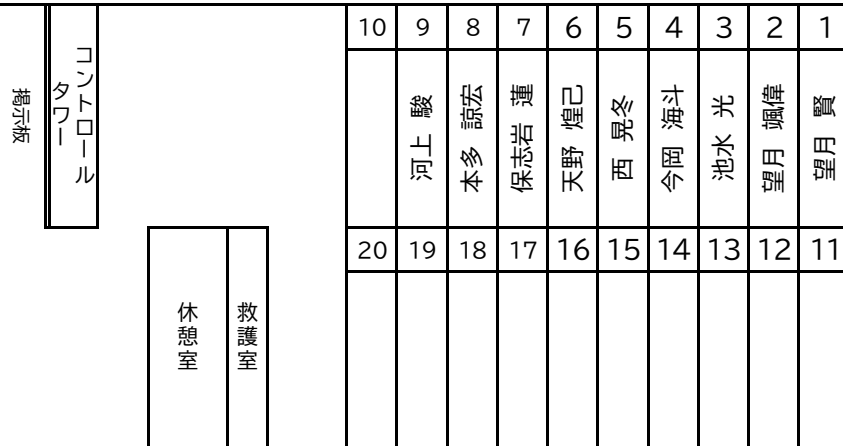

2024年 SL神戸シリーズ第2戦 パドック割

KOBE SPORTS CIRCUIT

ピットロード

TEAM Z	0	TIGRE	12	ONE POINT	13	KENT	14	ジエミニ	15	北村 有志	16	チームミヨシ	17	谷口 大和	18	大塚 健心	19	大江 毅	20	チームナガオ FD軍団	21																																	
	4	TIGRE	28	ONE POINT	29	KENT	30	ジエミニ	31	肥嶋 伸剛	32	コルサRT	33	GOLD MS	34	貞丸 穂波	35	大江 皓希	36		チームナガオ FD軍団		37																															
	5	TIGRE	38	TIGRE	39	TIGRE	40		41		42	SFIDA	43	SFIDA	44		45		46	0		47	ONE POINT		48	KENT	49		50	片岡 終人	51	岸 秀行	52		53	鈴木 康仁	54	中野 瞬	55	チームナガオ FD軍団	56													
	6	30's RACING	22	30's RACING	23	SFIDA	24	SFIDA	25	ラムレーシング	26	HEROes	27	FeG Power	28	0	38	TIGRE	39	TIGRE	40		41		42	SFIDA	43	SFIDA	44		45		46		47		48		49				50		51	岸 秀行	52		53		54	中野 遼	55	チームナガオ FD軍団
	7	SFIDA	23	SFIDA	24	SFIDA	25	ラムレーシング	26	HEROes	27	FeG Power	28	0	57	TIGRE	58	TIGRE	59		60	SFIDA	61	SFIDA	62	SFIDA	63		64		65		66		67		68		69		70	岸 秀行	71		72		73	中野 遼	74	チームナガオ FD軍団	75			
	8	SFIDA	24	SFIDA	25	ラムレーシング	26	HEROes	27	FeG Power	28	0	60	SFIDA	61	SFIDA	62	SFIDA	63		64		65		66		67		68		69		70	岸 秀行	71		72		73	中野 遼	74	チームナガオ FD軍団	75											
	9	ラムレーシング	25	ラムレーシング	26	HEROes	27	FeG Power	28	0	61	SFIDA	62	SFIDA	63		64		65		66		67		68		69		70	岸 秀行	71		72		73	中野 遼	74	チームナガオ FD軍団	75															
	10	SLT.RT	26	HEROes	27	FeG Power	28	0	62		63		64		65		66		67		68		69		70	岸 秀行	71		72		73	中野 遼	74	チームナガオ FD軍団	75																			
	11	FeG Power	27	FeG Power	28	0	63		64		65		66		67		68		69		70		71		72		73	中野 遼	74	チームナガオ FD軍団	75																							
	0	クラッシュメイト	0	クラッシュメイト	64		65		66		67		68		69		70		71		72		73		74		75		76				77		78		79		80															